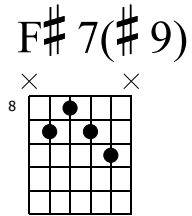

Grille de Blues

Variante Jazz avec enrichissements d'accords

Tabbed by Loïc Tézénas

♩ = 120

TAB

5	6	6	6	6	5	5	5	5	5	7	7	7	7	6	6	6	6
5	5	5	5	5	5	4	4	4	4	5	5	5	5	5	5	5	5

TAB

5	5	5	5	7	7	7	7	7	7	7	7	7	7	10	10	10	10
5	5	5	5	6	6	6	6	5	5	5	5	5	5	9	9	9	9

TAB

7	7	7	7	8	8	8	8	7	7	10	10	7	7	8	8	.	.
7	7	7	7	7	7	7	7	5	5	9	9	7	7	7	7	.	.